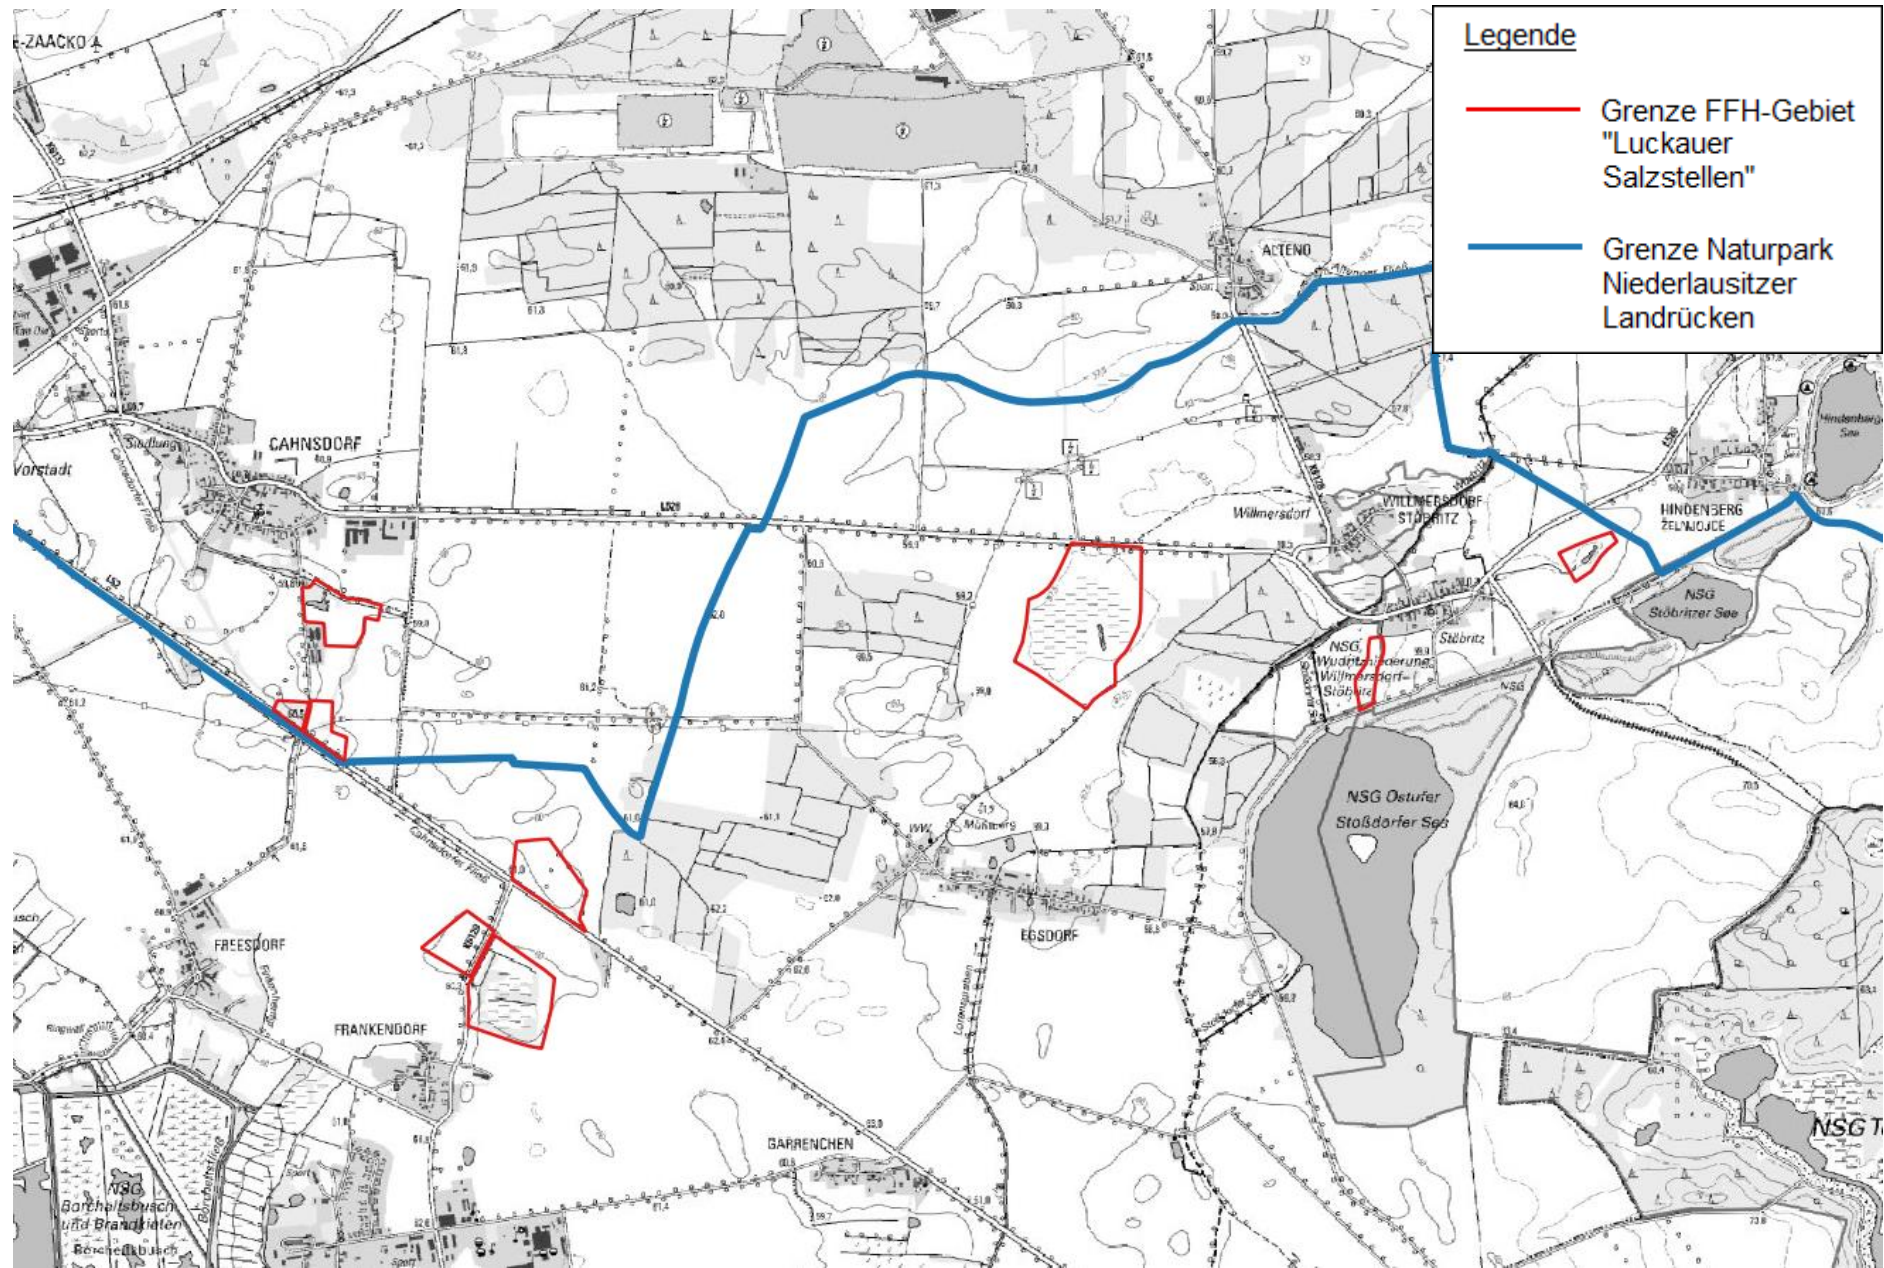

Kartenskizze FFH-Gebiet „Luckauer Salzstellen“

Kartengrundlage: Digitale Daten der Landesvermessung und Geobasisinformation Brandenburg
Verwendung mit Genehmigung Geobasisdaten: LGB, © GeoBasis-DE/LGB 2017
Topographische Karte 1:25.000 (DTK)