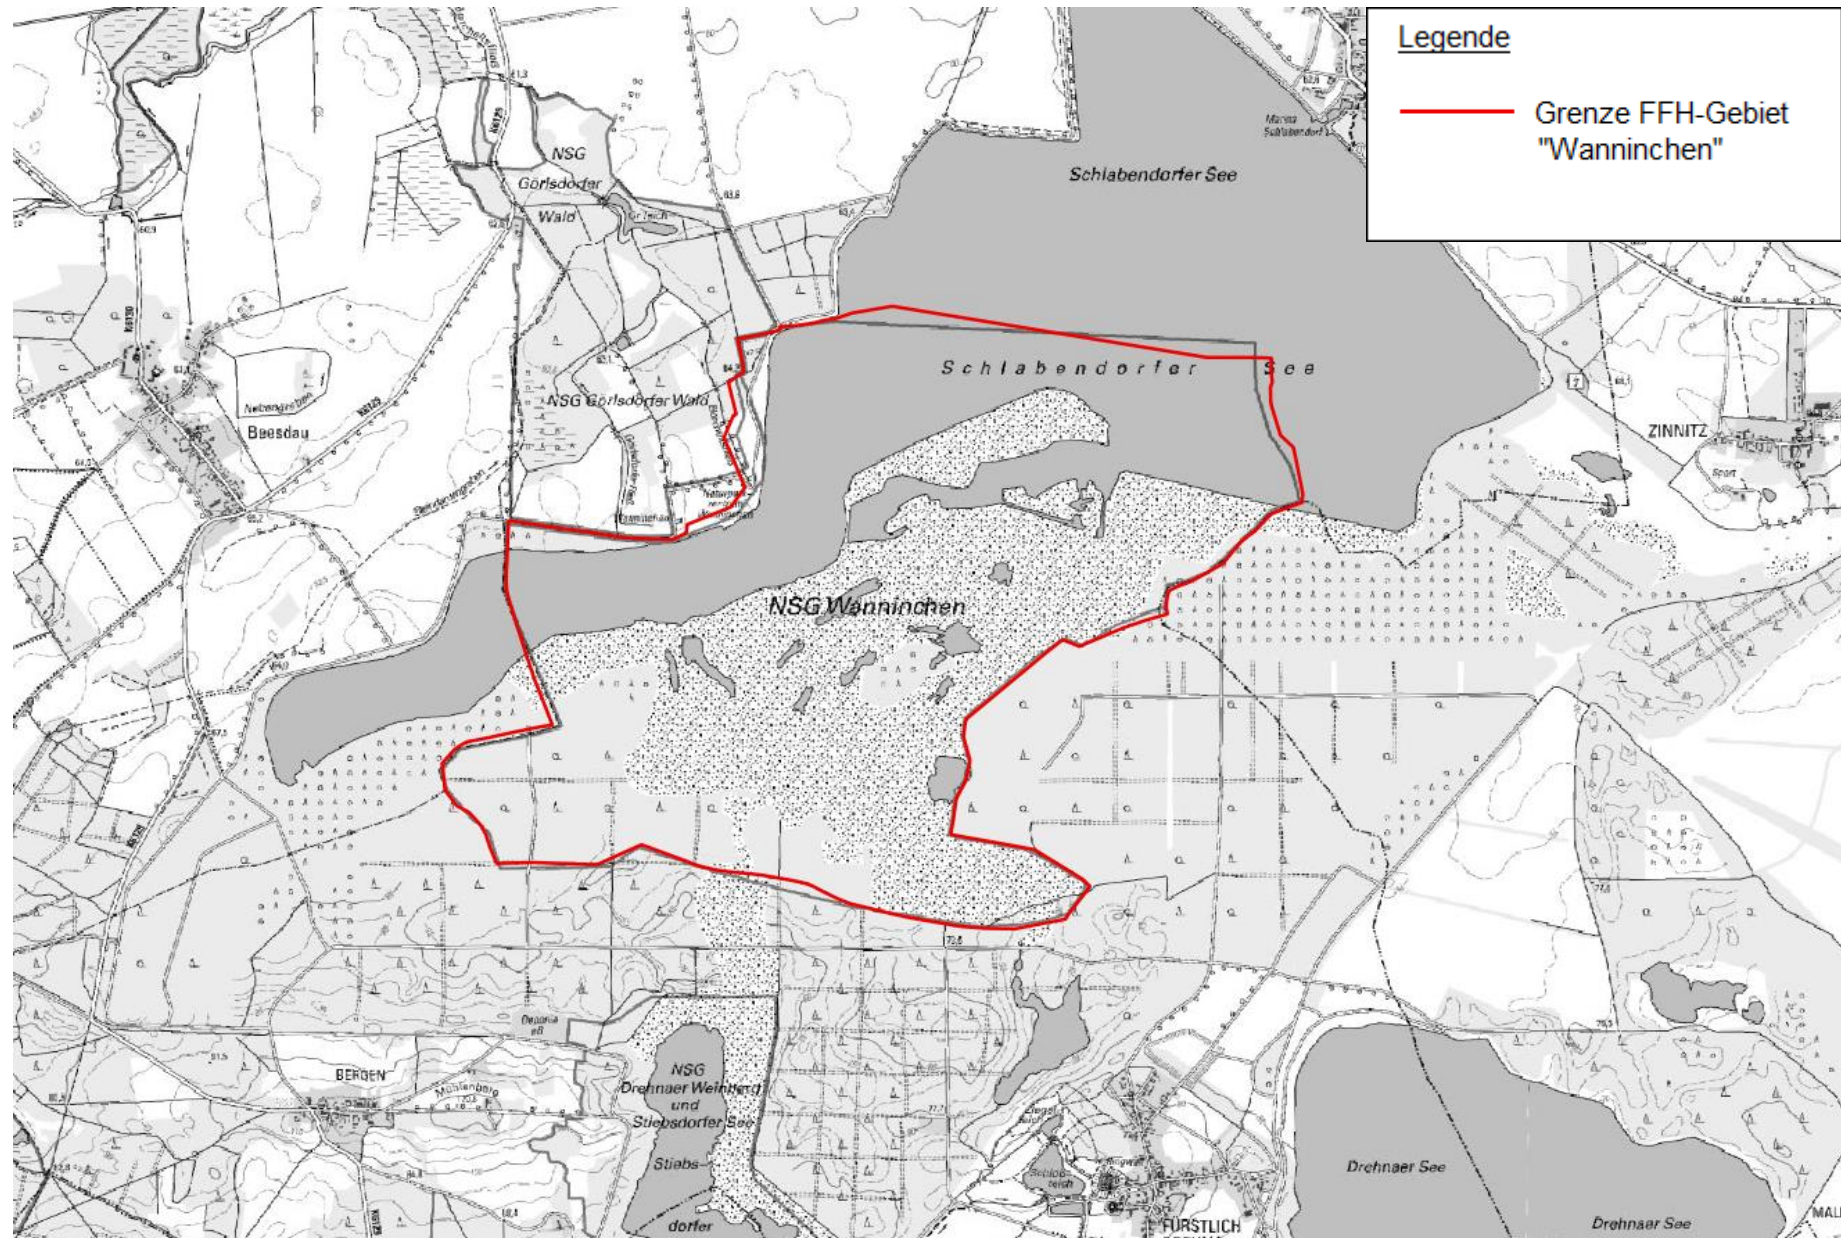

Kartenskizze FFH-Gebiet „Wanninchen“

Kartengrundlage: Digitale Daten der Landesvermessung und Geobasisinformation Brandenburg
Verwendung mit Genehmigung Geobasisdaten: LGB, © GeoBasis-DE/LGB 2017
Topographische Karte 1:25.000 (DTK)