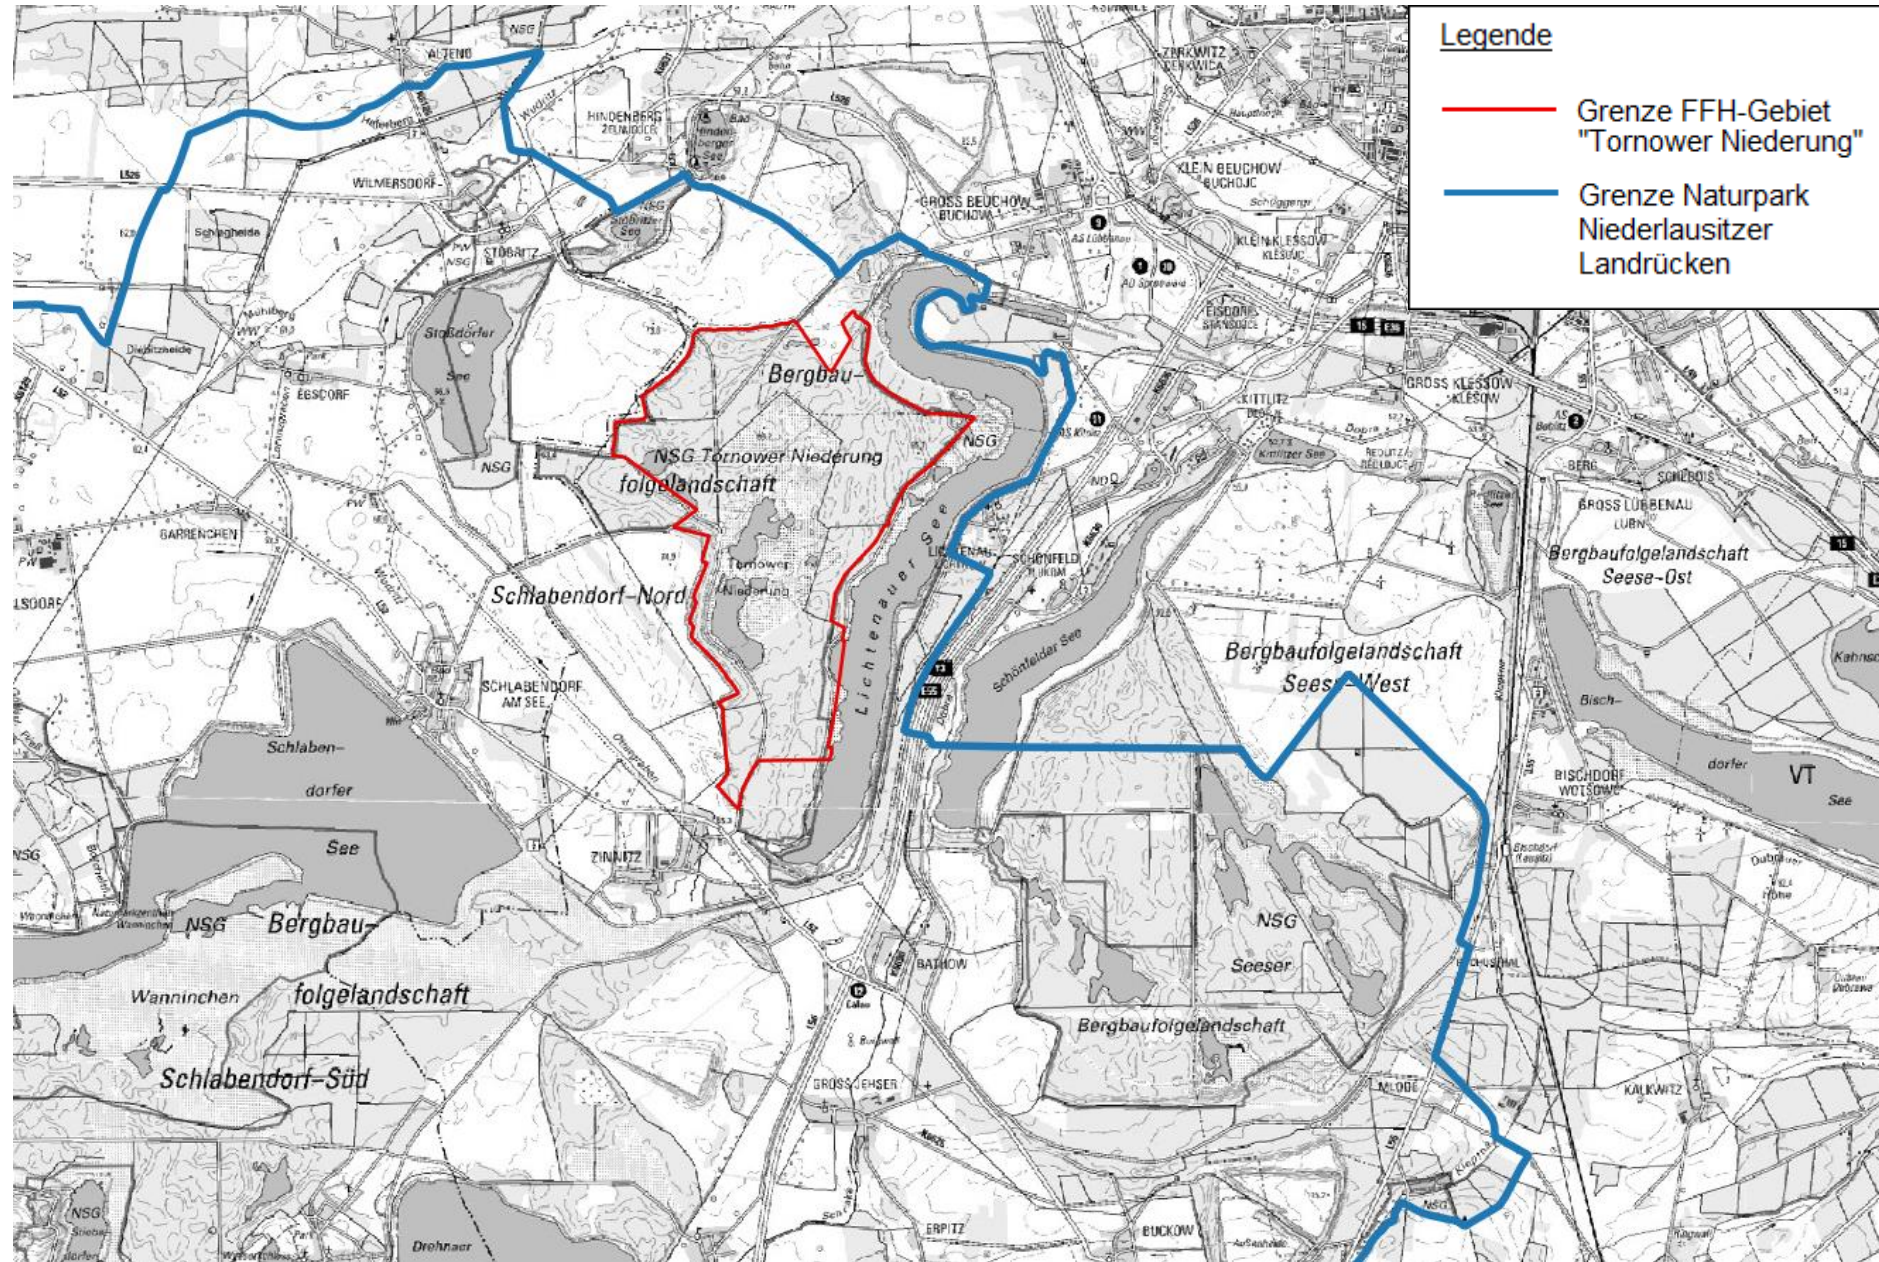

## Kartenskizze FFH-Gebiet „Tornower Niederung“

Kartengrundlage: Digitale Daten der Landesvermessung und Geobasisinformation Brandenburg  
Verwendung mit Genehmigung Geobasisdaten: LGB, © GeoBasis-DE/LGB 2017  
Topographische Karte 1:50.000 (DTK)