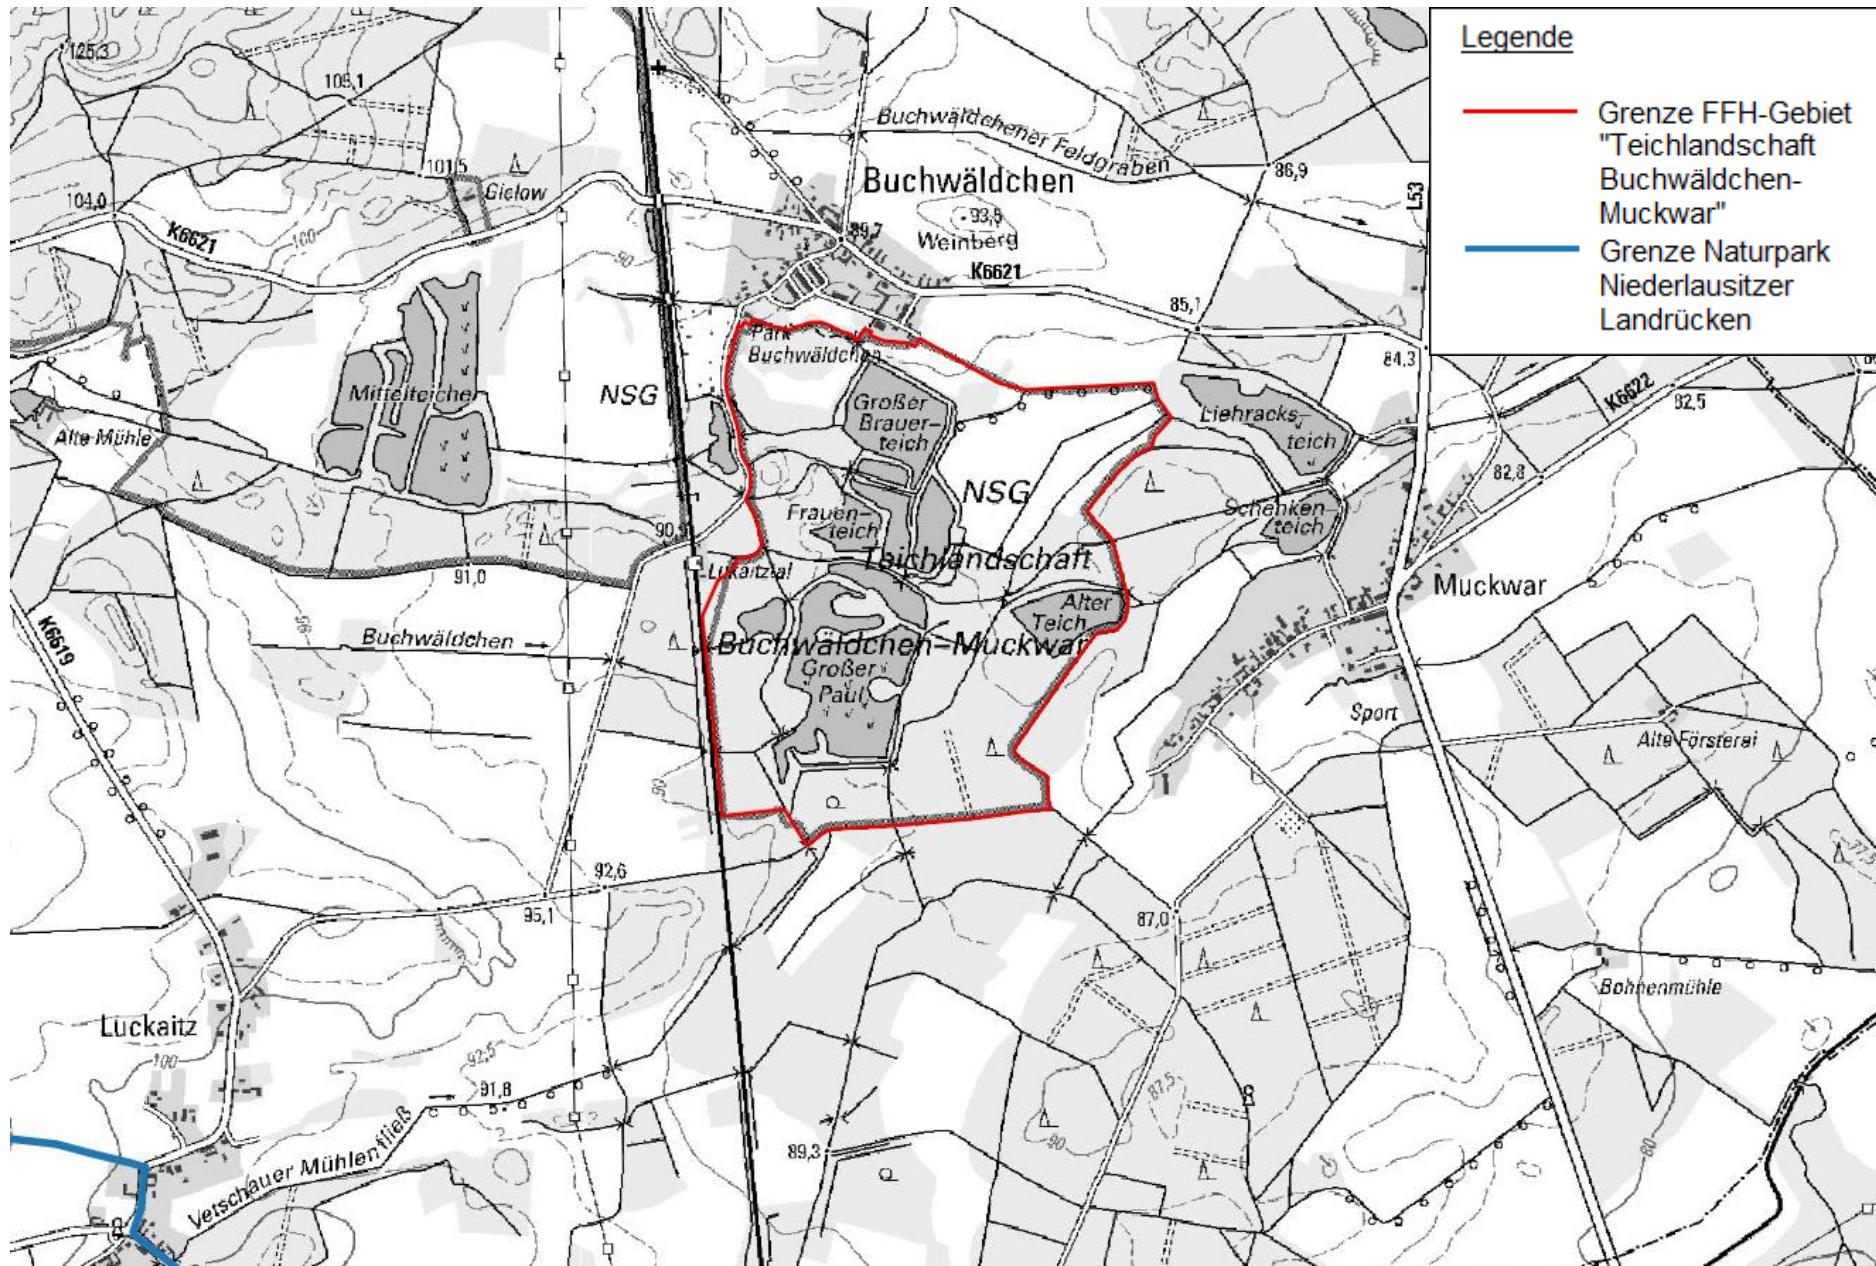

Kartenskizze FFH-Gebiet „Teichlandschaft Buchwäldchen-Muckwar“

Kartengrundlage: Digitale Daten der Landesvermessung und Geobasisinformation Brandenburg
Verwendung mit Genehmigung Geobasisdaten: LGB, © GeoBasis-DE/LGB 2017
Topographische Karte 1:25.000 (DTK)