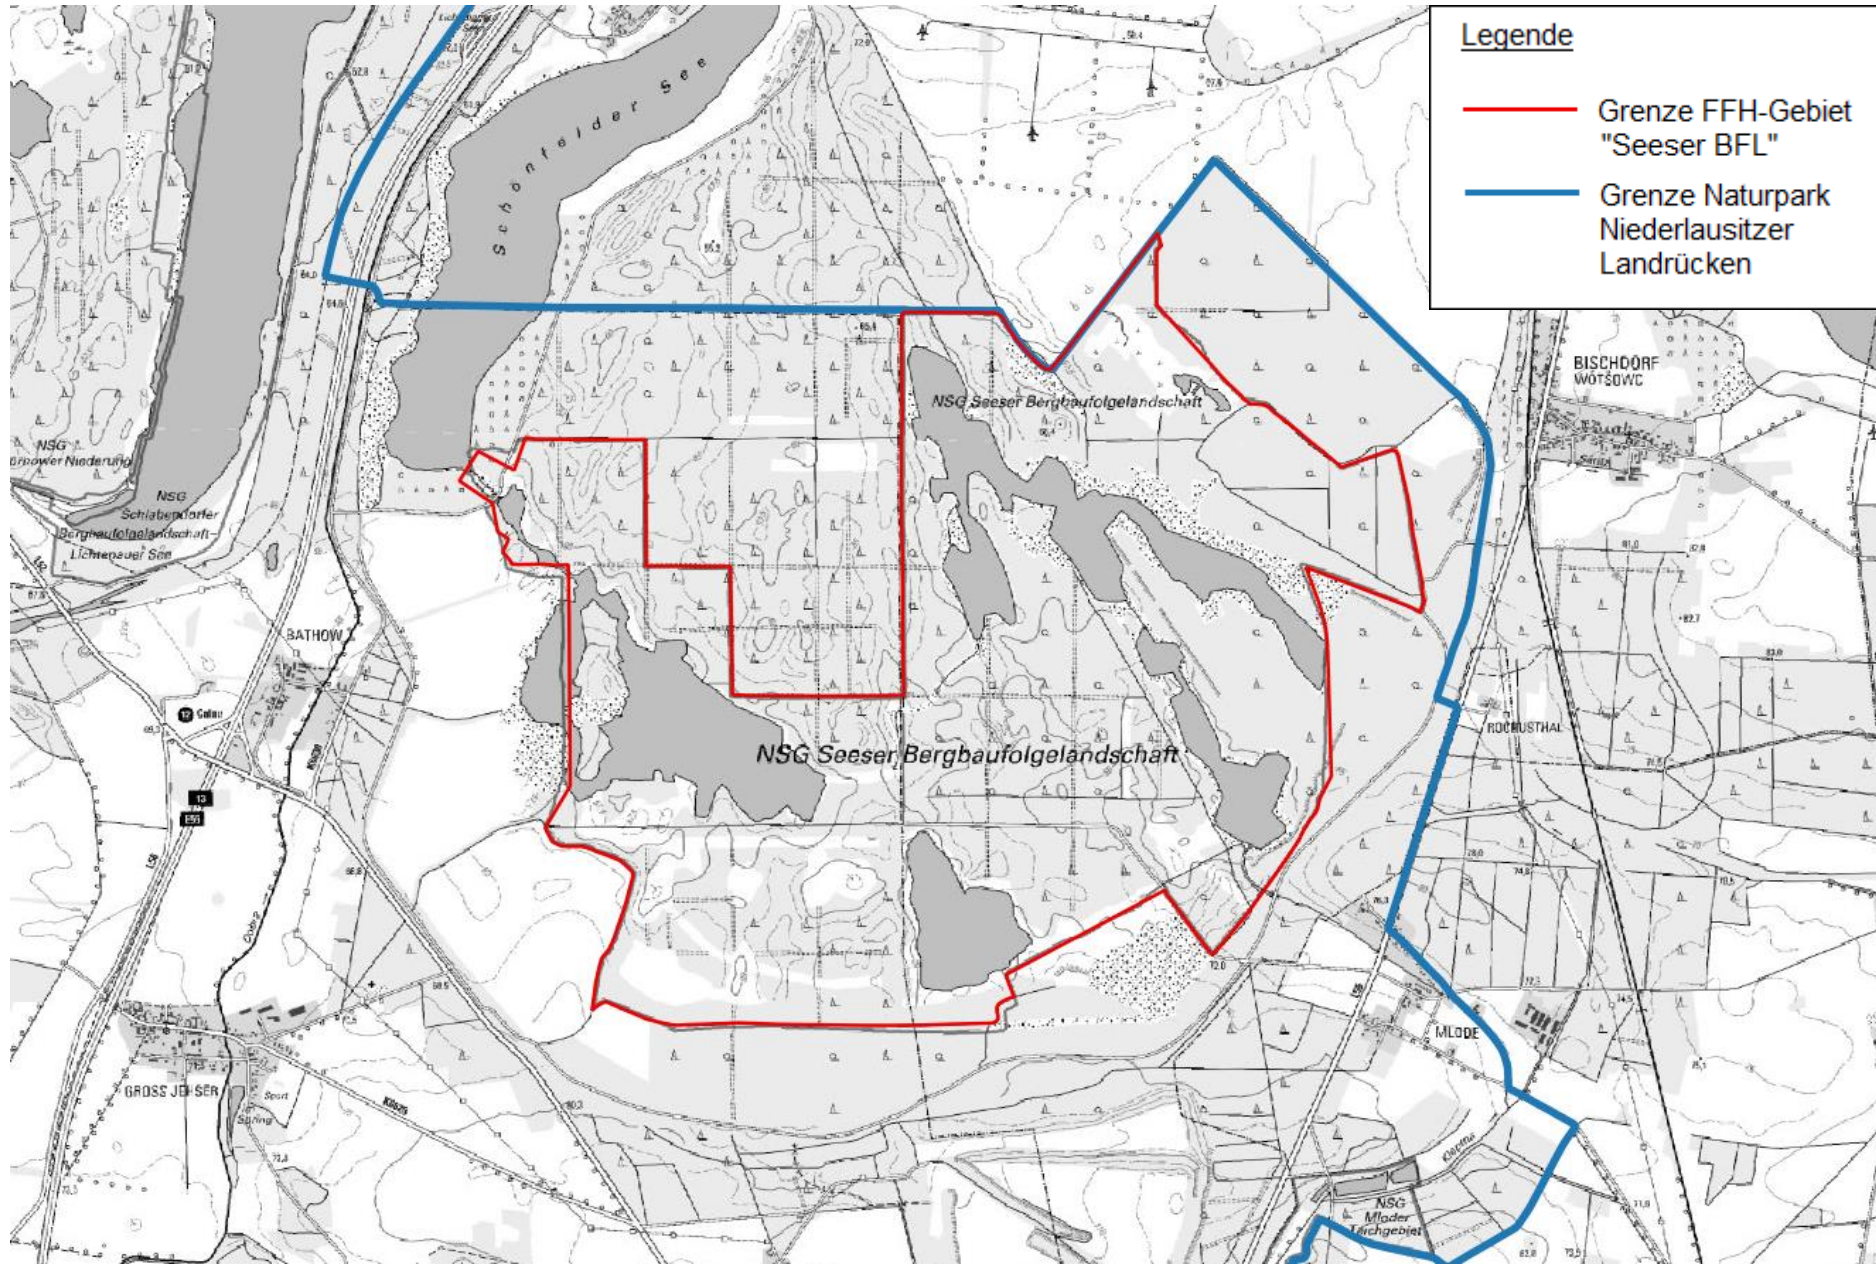

Kartenskizze FFH-Gebiet „Seeser Bergbaufolgelandschaft“

Kartengrundlage: Digitale Daten der Landesvermessung und Geobasisinformation Brandenburg
Verwendung mit Genehmigung Geobasisdaten: LGB, © GeoBasis-DE/LGB 2017
Topographische Karte 1:25.000 (DTK)