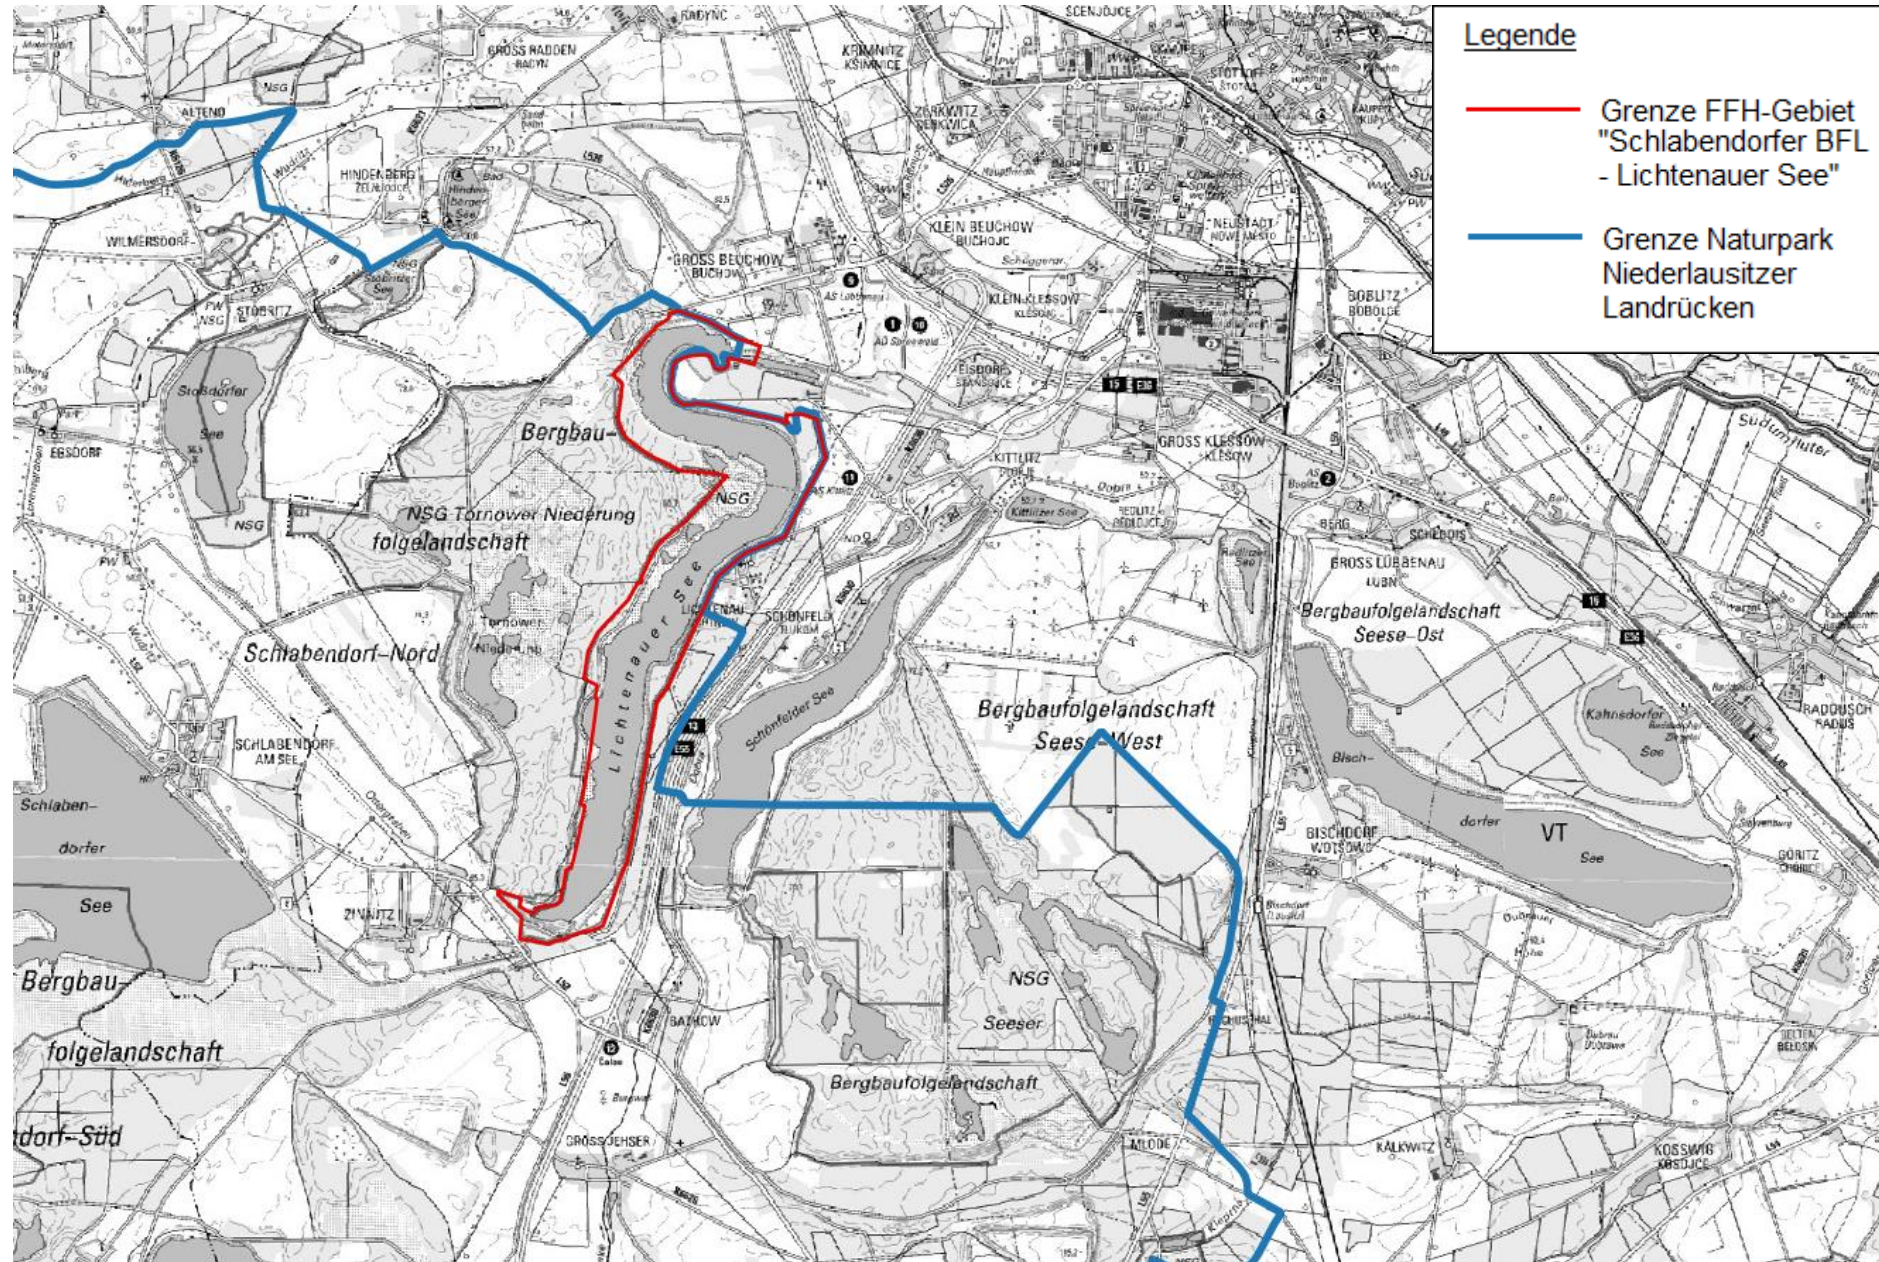

Kartenskizze FFH-Gebiet „Schlabendorfer Bergbaufolgelandschaft – Lichtenauer See“

Kartengrundlage: Digitale Daten der Landesvermessung und Geobasisinformation Brandenburg
Verwendung mit Genehmigung Geobasisdaten: LGB, © GeoBasis-DE/LGB 2017
Topographische Karte 1:50.000 (DTK)